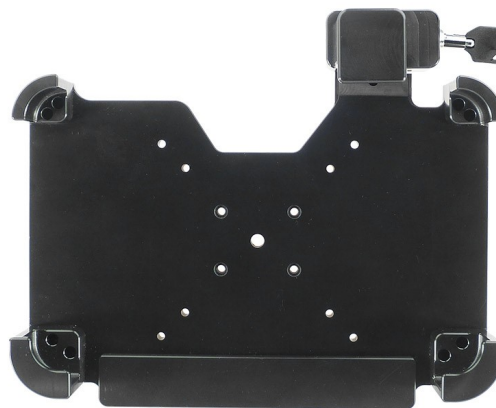

KFZ- / STAPLER-HALTERUNG

SCORPION 8" PLUS - Lieferumfang

1x SCORPION 8" PLUS - Rugged Tablet PC

1x Handriemen

1x 3-in-1 Stecker-Netzteil USB 5V/3A (EU, UK, US)

1x USB-Ladekabel (micro USB Male zu USB A-Male)

1x USB OTG Kabel (micro USB Male zu USB A-Female)