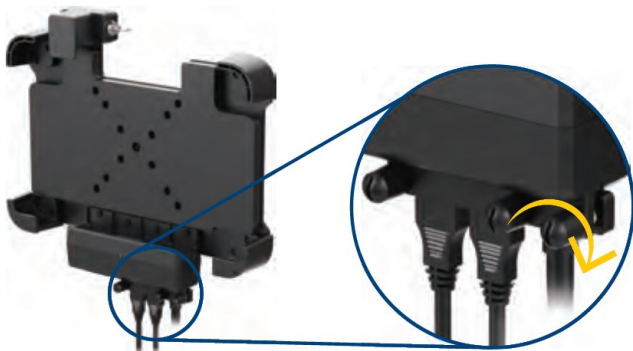

Mounting Kit

AKTIVE HALTERUNGSLÖSUNG FÜR SCORPION MODELLE 8" PLUS, 10" PLUS, 10X UND 12"

Mounting Kits	8" Mounting Kit	10" Mounting Kit	12" Mounting Kit
Passendes SCORPION Modell	SCORPION 8" PLUS (25519)	SCORPION 10" PLUS (25162) SCORPION 10X (25681)	SCORPION 12" (25194)
Material		Aluminium	
Abmessungen	241 x 230 x 54mm	299 x 270 x 54mm	334 x 298 x 54mm
Gewicht	650g	832g	1200g
DC Anschluss		Vorhanden	
USB Host		2x USB 2.0	
RJ-45 Anschluss		Vorhanden	
POGO Pin		Vorhanden	
LED Indikator		Vorhanden	
DB9		Vorhanden	
Adapter	5V / 3A	5V / 3A (optional 12V / 4A)	5V / 3A (optional 12V / 4A)

HINWEIS:

Inklusive Zugentlastung um versehentliches Abstecken zu verhindern.

OPTIONALES ZUBEHÖR:

- 5V / 3A Fahrzeug-Ladekabel
- 12V / 4A Fahrzeug-Ladekabel
- Stapler Konverter